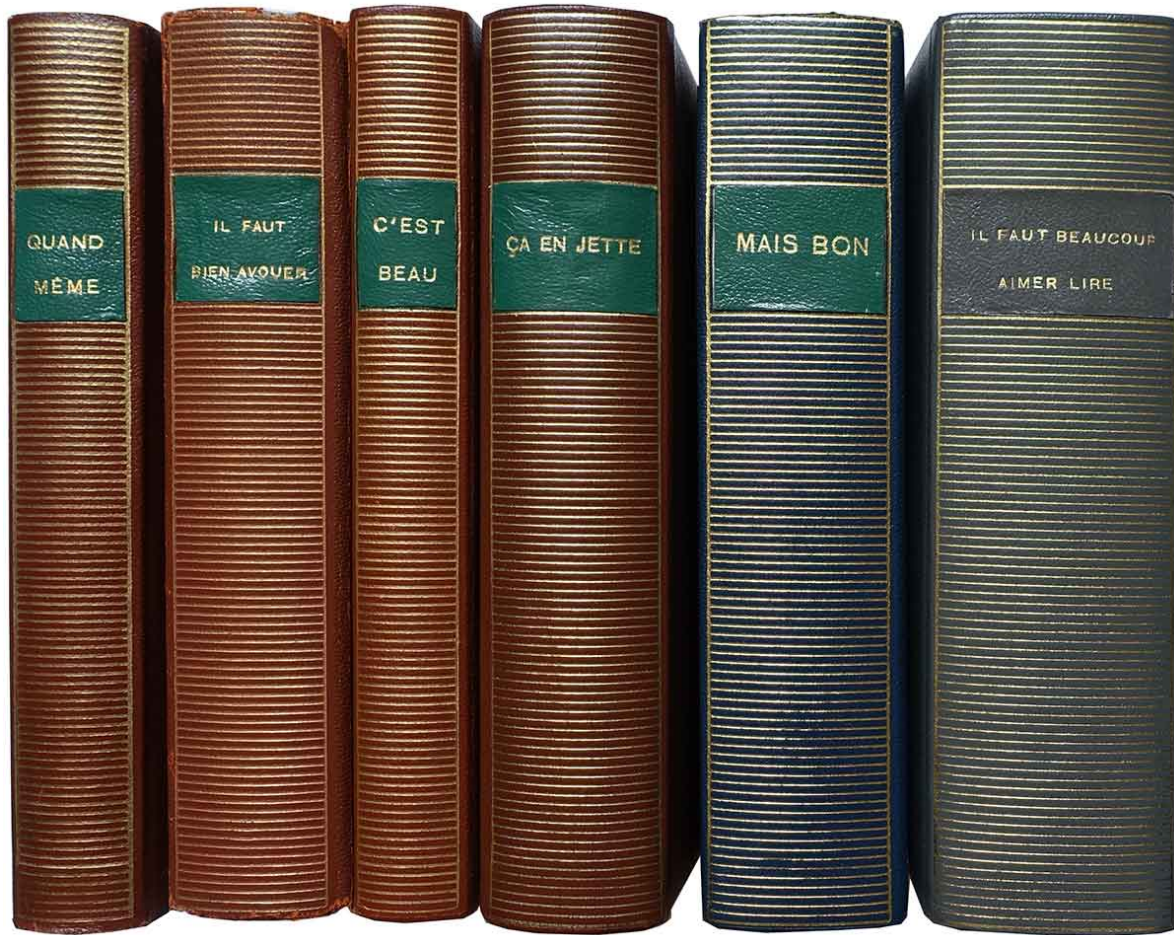

CLÉMENTINE MÉLOIS

CLÉMENTINE MÉLOIS

Pléiades, 2019

Série de 26 livres

Dorure à chaud sur cuir d'agneau

Pièce unique

N° Inv. CM-2020-011