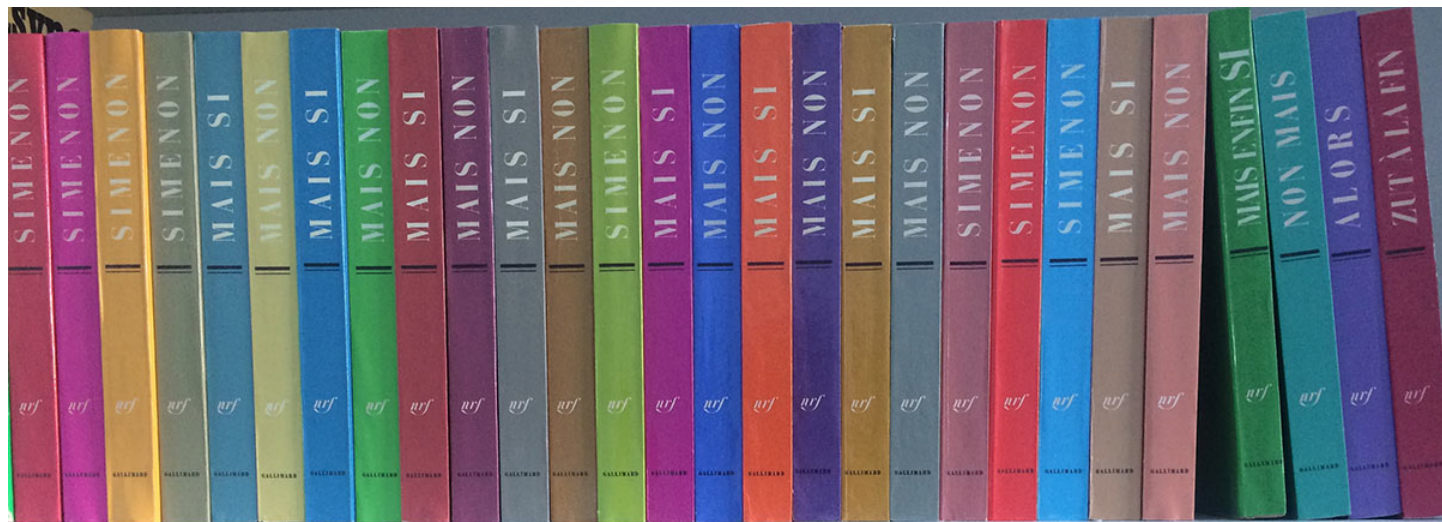

CLÉMENTINE MÉLOIS

CLÉMENTINE MÉLOIS

Simenon, mais si, 2019

Série de 28 livres

Impression numérique sur papier marouflée sur médium

Pièce unique

N° Inv. CM-2020-014