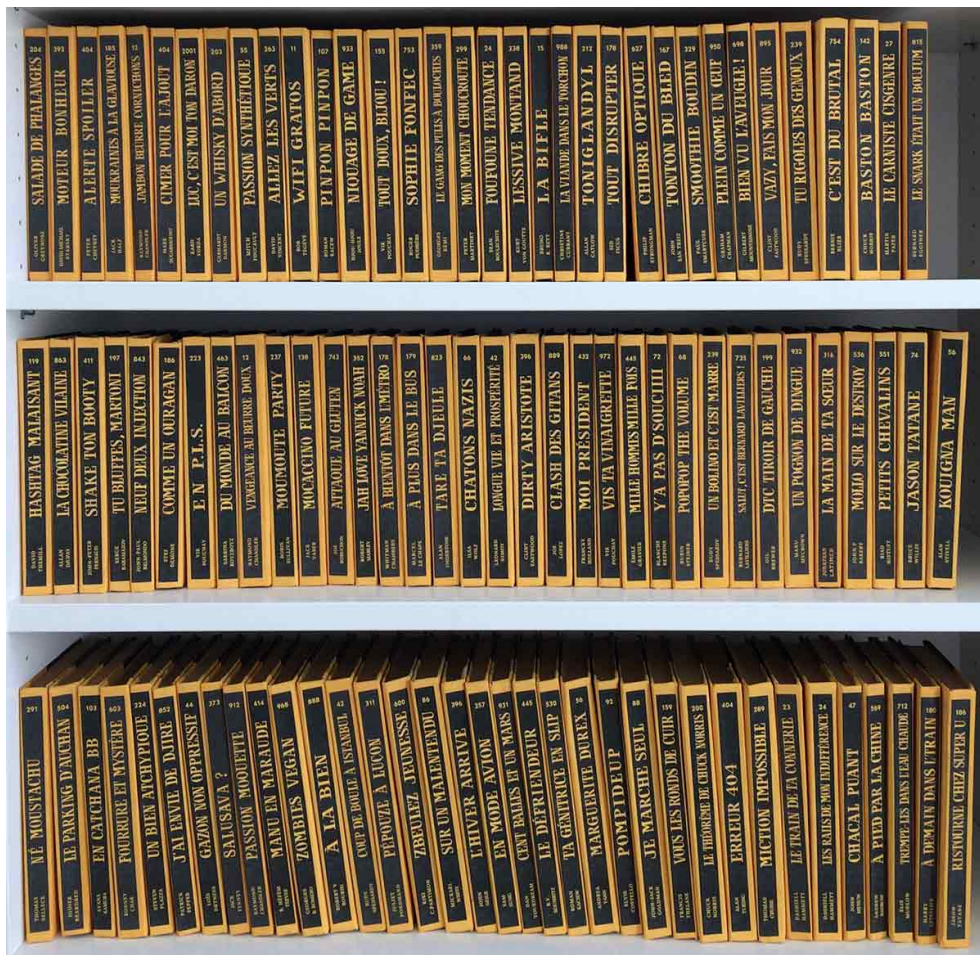

CLÉMENTINE MÉLOIS

CLÉMENTINE MÉLOIS

Séries noires, 2019

Série de 103 livres

Impression numérique sur papier

Pièce unique

N° Inv. CM-2020-012