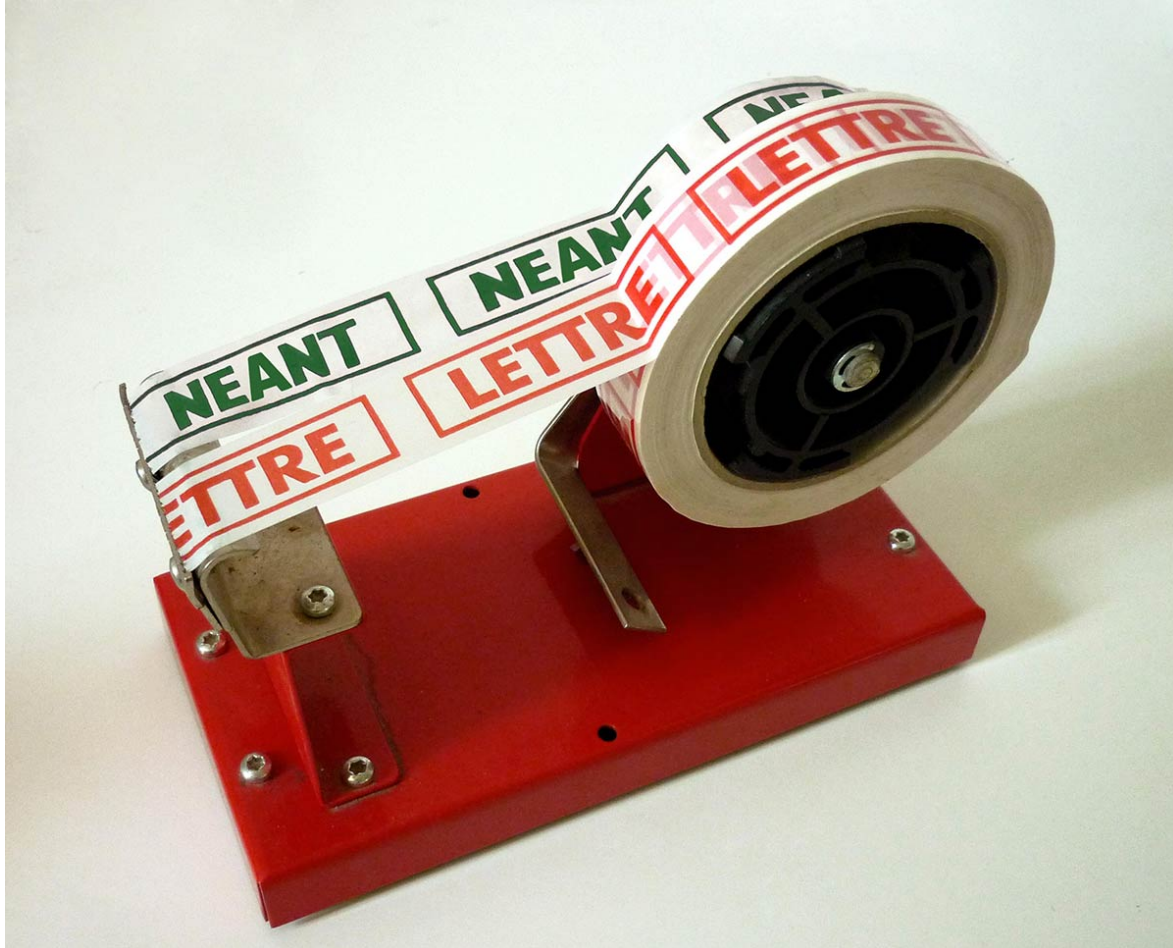

CLÉMENTINE MÉLOIS

CLÉMENTINE MÉLOIS

Ontologie phénoménologique et PTT (scotch), 2015/2016

50 exemplaires signés et numérotés

Flexographie sur adhésif, support en fonte

15 x 20 x 10 cm

Edition de 50 ex

Edition de l'artiste

N° Inv. CM-2020-020